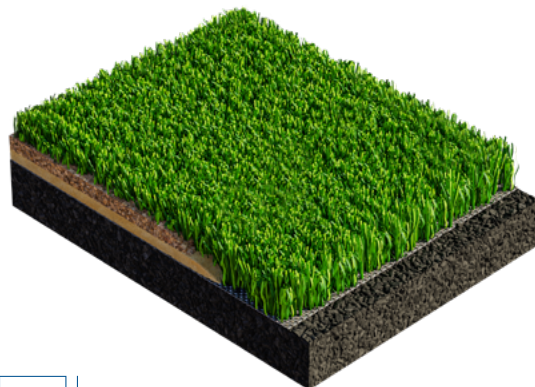

*Liga***TURF**<sup>®</sup>

Fibres droites et texturées

# LIGATURF CROSS

LE MEILLEUR DE LA NATURE ET DU SYNTHÉTIQUE

LIGATURF CROSS

**polytan**

**WE MAKE SPORT.**

Fibres droites et texturées

# LIGATURF CROSS

**FOOTBALL, RUGBY, FOOTBALL AMÉRICAIN**

Le LigaTurf Cross de Polytan allie les caractéristiques de jeu inégalées d'une véritable pelouse de football et la résistance et l'entretien simple d'un gazon synthétique bouclé. C'est la solution idéale pour de nombreux terrains d'entraînement professionnels, les clubs amateurs et professionnels et les écoles de sport du fait de son succès international dans le secteur du sport de haut niveau.

À l'image de la nature, nous perfectionnons nos produits afin qu'ils puissent répondre de manière optimale aux nouvelles exigences. Le nouveau gazon LigaTurf Cross de Polytan en est l'exemple parfait : il combine en effet des fibres droites et texturées, et allie ainsi les avantages des deux types de gazon à la perfection. L'utilisation des fibres droites LigaTurf RS+ permet au gazon LigaTurf Cross de présenter l'aspect d'une véritable pelouse de football. Les fibres texturées LigaGrass Pro garantissent quant à elles un entretien réduit et simple, une meilleure stabilisation des matériaux de remplissage et davantage de volume.