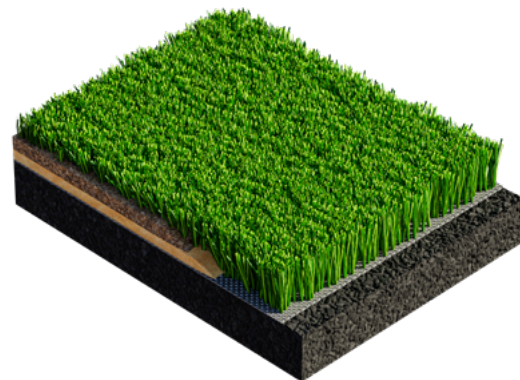

LigaTurf®

GREEN
technology
Recycling

Fibres droites

LIGATURF RS+ R

UN GAZON QUI ASSOCIE RÉSISTANCE,
PERFORMANCE ET RECYCLAGE

LIGATURF RS+ R

polytan

WE MAKE SPORT.

Fibres droites

LIGATURF RS+ R

FOOTBALL, RUGBY, FOOTBALL AMÉRICAIN

Le Ligaturf RS+ R est un système de gazon extrêmement robuste. Il propose une absorption des chocs optimale ainsi qu'un comportement de roulement et de rebond de balle idéal pendant de nombreuses années. Cela a été rendu possible grâce à l'association des fibres particulièrement épaisses dont la section est en forme de « losange » à la technologie ENTANGLEMENT de Polytan. Le rapport largeur-épaisseur des fibres, qui se redressent automatiquement après utilisation, fait également du LigaTurf RS+ R un gazon très résistant et durable. Les fibres fabriquées notamment avec du PCR permettent en outre au gazon de répondre aux exigences modernes en matière d'écoresponsabilité (y compris la certification sur l'approche du bilan massique selon l'ISCC). Le LigaTurf RS+ R est un produit éprouvé jouissant des certifications FIFA Quality Pro qui est utilisé dans les stades, les installations d'entraînement professionnelles ainsi que dans les clubs amateurs.

LIGATURF RS+ R

CARACTÉRISTIQUES

- Green Technology Inside : fibres en matières premières recyclées
- Fibres monofilament d'une épaisseur d'env. 365 µm
- Fonction exclusive Polytan CoolPlus
- Technologie ENTANGLEMENT innovante de Polytan
- Formule exclusive Polytan 100 % PE
- Coloration BiColour
- Enduction 100 % PolyCoat PU