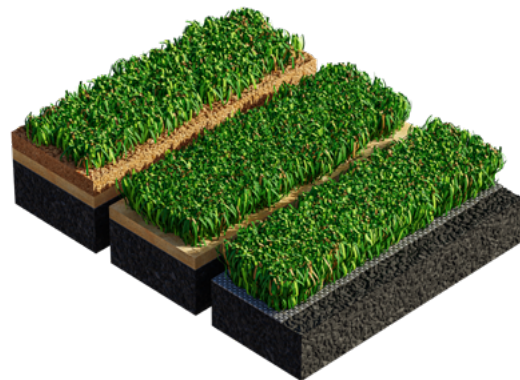

# LIGAGRASS SYNERGY R

UN GAZON ULTRA-POLYVALENT  
ET ÉCORESPONSABLE

LIGAGRASS SYNERGY R

polytan

WE MAKE SPORT.

Fibres texturées

# LIGAGRASS SYNERGY R

FOOTBALL, MULTISPORT

Le LigaGrass Synergy R est un système innovant à tous les égards. La combinaison de fibres monofilament droites et bouclées grâce à la technologie MultiTuft permet d'optimiser la configuration du gazon synthétique tout en le rendant particulièrement résistant. Le gazon est en outre écoresponsable car une partie des fibres est fabriquée avec du PCR (Post Consumer Recycling) dont nous apportons la preuve grâce au bilan massique (ISCC). Le LigaGrass Synergy R devient ainsi une solution d'investissement écoresponsable idéale permettant la pratique de nombreux sports.

La multitude de fibres permet de fixer le remplissage tout en offrant une parfaite traction rotationnelle. La quantité de sable et de remplissage de performance en particulier a par ailleurs été réduite jusqu'à 50 % pour le LigaGrass Synergy R ; une bonne nouvelle pour l'environnement, les joueurs et les gestionnaires de terrains. Les sensations de jeu, la qualité de course ainsi que la protection des joueurs (notamment au niveau des brûlures) ont été optimisées. L'entretien a également été nettement réduit. La coloration TriColour confère au LigaGrass Synergy R une véritable « esthétique naturelle ». Avec une densité de touffes plus élevée, il est également disponible en version seulement sablée ou pur.

## CARACTÉRISTIQUES

- Green Technology Inside : fibres en matières premières recyclées
- MultiTuft combine LigaGrass Pro R et Synergy dans une touffe
- Formule exclusive Polytan 100 % PE pour une utilisation intensive
- Technologie de texturation exclusive Polytan PreciTex
- Coloration TriColour
- Différentes versions disponibles : sans remplissage, remplissage avec du sable ou remplissage de performance et avec du sable
- Enduction 100 % PolyCoat PU