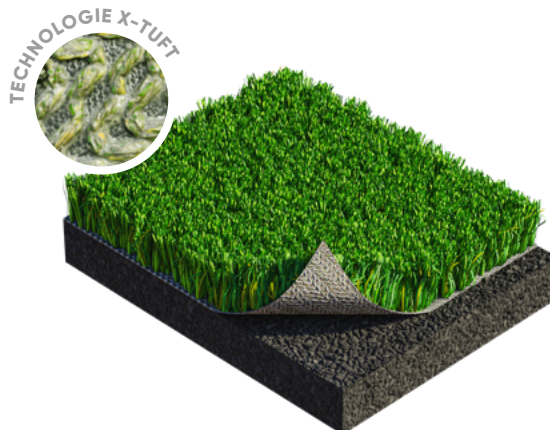

Photo de référence de Norbert Rösch, SPORTSTÄTTENBAU Garten-Moser GmbH u. Co. KG, Allemagne

LIGATURF TRION GT

DOMAINES D'APPLICATION

- Clubs amateurs
- Installations pour les entraînements
- Installations multisports et installations sportives scolaires
- Applications communales

Si vous avez des questions, nous nous tenons à votre disposition

Polytan GmbH, Gewerbering 3, 86666 Burgheim, Allemagne

Vous trouverez de plus amples informations sur le site Internet www.polytan.fr/ligaturf

Contact:

+33 (0) 3 22 50 30 30

info-fr@polytan.com