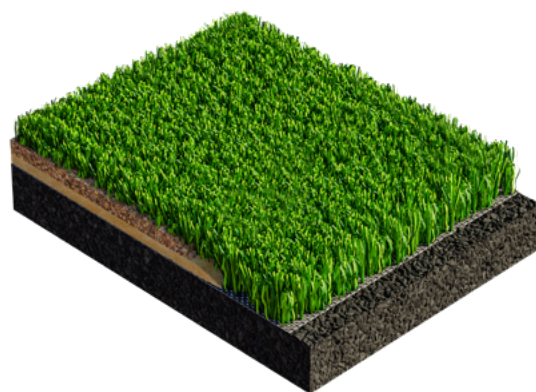

Liga**TURF**®

GREEN
technology

Biobased
Recycling

Släta, strukturerade filament

LIGATURF CROSS GTR

GRÖNT SOM KONSTGRÄS

LIGATURF CROSS GTR

polytan

WE MAKE SPORT.

Släta, strukturerade filament

LIGATURF CROSS GTR

FOTBOLL

Polytans Green Technology förändrar världen inom konstgräs på ett hållbart sätt. LigaTurf Cross GTR är uppbyggt med två olika fibrer som ger konstgräset känslan av äkta fotbollsgräs och en imponerande volym. I båda fallen kombineras hållbara råvaror och återvunnet material. Det släta filamentet innehåller minst 20 procent återvunnen plast och de strukturerade fibrerna minst 80 procent biobaserad plast (I'm Green™ PE) som är en biprodukt från hållbart lantbruk.

Även tillverkningen har blivit "grönare". LigaTurf Cross GTR framställs med 100 procent grön el. Resultatet är ett lättskött och uthålligt konstgräs för tränings- och idrottsanläggningar som inte bara uppfyller kraven från professionella idrottsutövare utan också tar hänsyn till klimatskydd och hållbarhet. Ett konstgrässystem i en ny liga helt enkelt.

LIGATURF CROSS GTR

EGENSKAPER

- Green Technology med filament av förnybara och återvunna råmaterial
- Kombination av släta (365 µm fibertjocklek) och strukturerade (255 µm fibertjocklek) gräsfilament
- Exklusiv Polytan 100 % PE-formula
- Exklusiv Polytan PreciTex textureringsteknik
- BiColour färgning
- 100 % PolyCoat PU ytskikt med TuftGuard-funktion