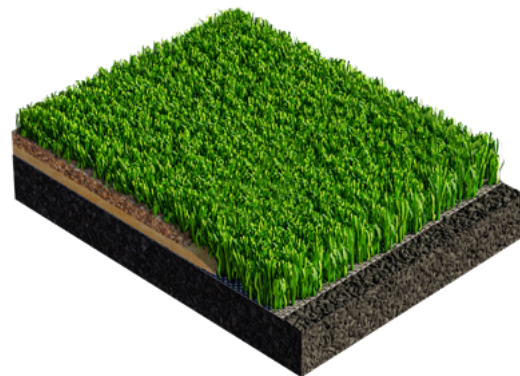

LIGATURF CROSS R

polytan

DOMAINES D'APPLICATION

- Installations d'entraînement professionnelles
- Clubs amateurs et professionnels
- Écoles de sport
- Applications communales

Si vous avez des questions, nous nous tenons à votre disposition

Polytan GmbH, Gewerbering 3, 86666 Burgheim, Allemagne

Vous trouverez de plus amples informations sur le site Internet www.polytan.fr/ligaturf

Contact :

+33 (0) 3 22 50 30 30

info-fr@polytan.com